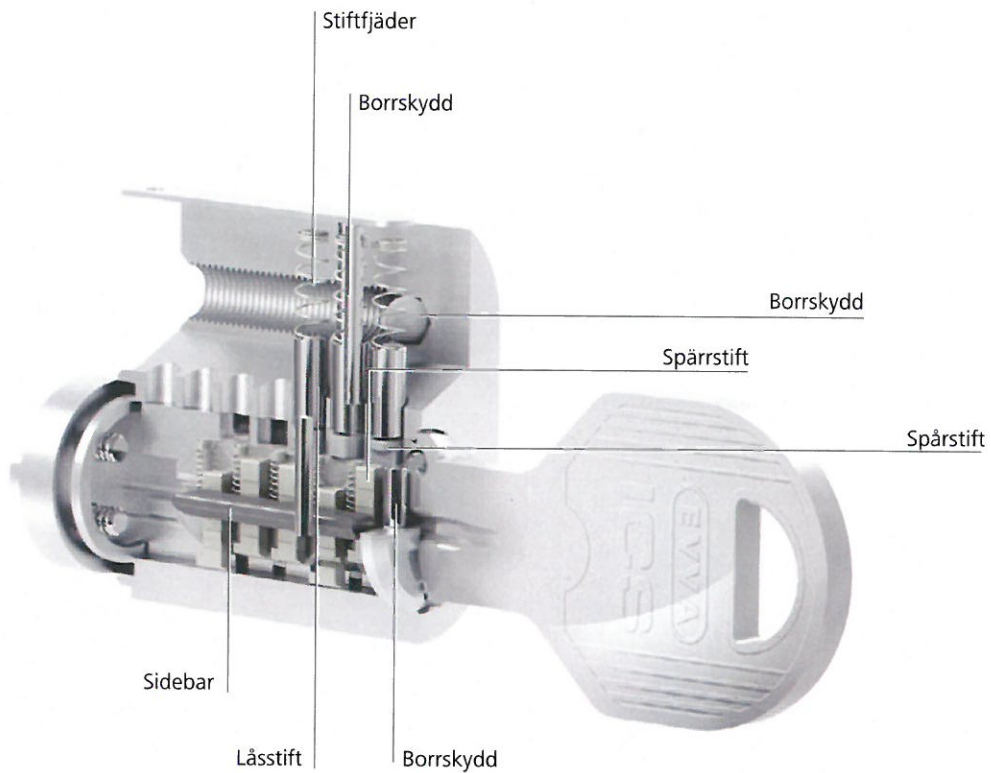

ICS-cylinder | innovativ teknologi in i minsta detalj

SKA

AZ37A

Snowman

En cylinder | många spärrelement

ICS erbjuder olika spärrfunktioner för högt skydd: det beprövade låsstiftssystemet, den motståndskraftiga längsprofilen och det utmärkande spårsystemet med invändiga urfräsningar. Avkänningen sker i 5 spår genom 13 fjädrade spärrelement och den motståndskraftiga längsgående profilen och borgar därigenom för hög säkerhet. Tack vare den extra ytbehandlingen garanterar ICS-spärrelementen maximal slitstyrka vid daglig användning.

Manipulationsskydd

Den innovativa teknologin hos ICS-cylindern ger långvarigt skydd mot otillåtna öppningsmetoder:

Dyrkning- och avkänningskydd

Delade och odelade avläsningselement förhindrar att avläsningspositioner blir kända. Det är praktiskt taget omöjligt att öppna ICS-cylindern med dyrkverktyg. Tack vare de fiktiva öppningspositionerna på de sidställda systemserierna är det nästan uteslutet att ICS-cylindern kan kännas av.