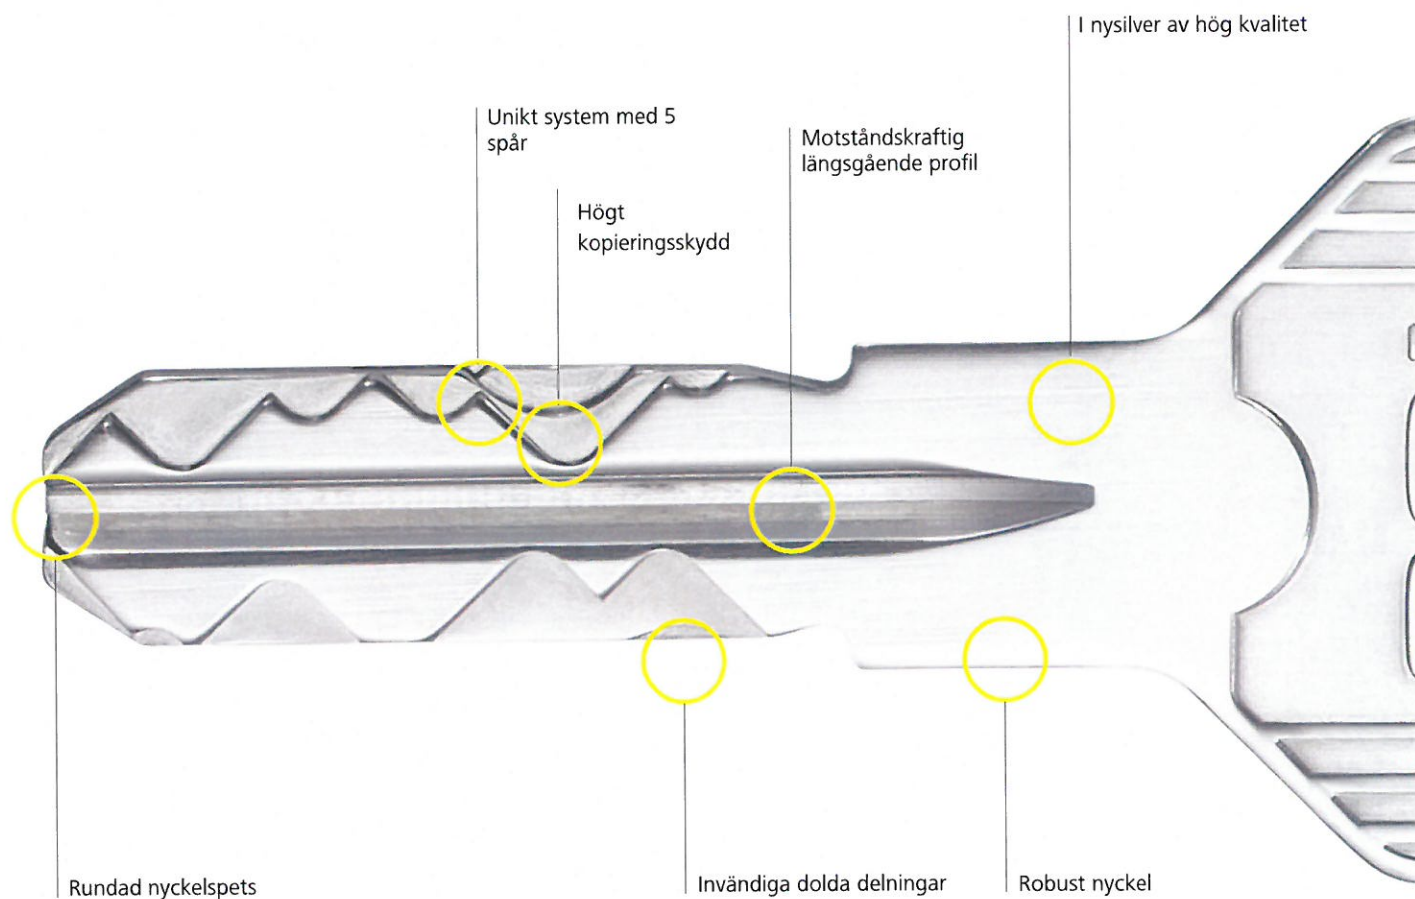

Du hittar fler referenser på www.evva.com

ICS-nyckel | Tillförlitlig teknik i tidlös design

En nyckel | många egenskaper

Som vändbar nyckel visar sig den eleganta ICS-nyckeln från sina två bästa sidor samtidigt. De egenutvecklade avfasningarna sörjer för god komfort, genom att ICS-nyckeln lätt kan föras in i låset. Nyckeln, som är 3 mm tjock, och kvalitetslegeringen av nysilver gör den mycket hållfast och slitagetålig. Tre urfräsningar med lika längd på nyckelns kant gör det omöjligt att bedöma spårens djup. Detta gör det så gott som omöjligt att tillverka olagliga kopior med de mest avancerade metoderna för 3D-kopiering.